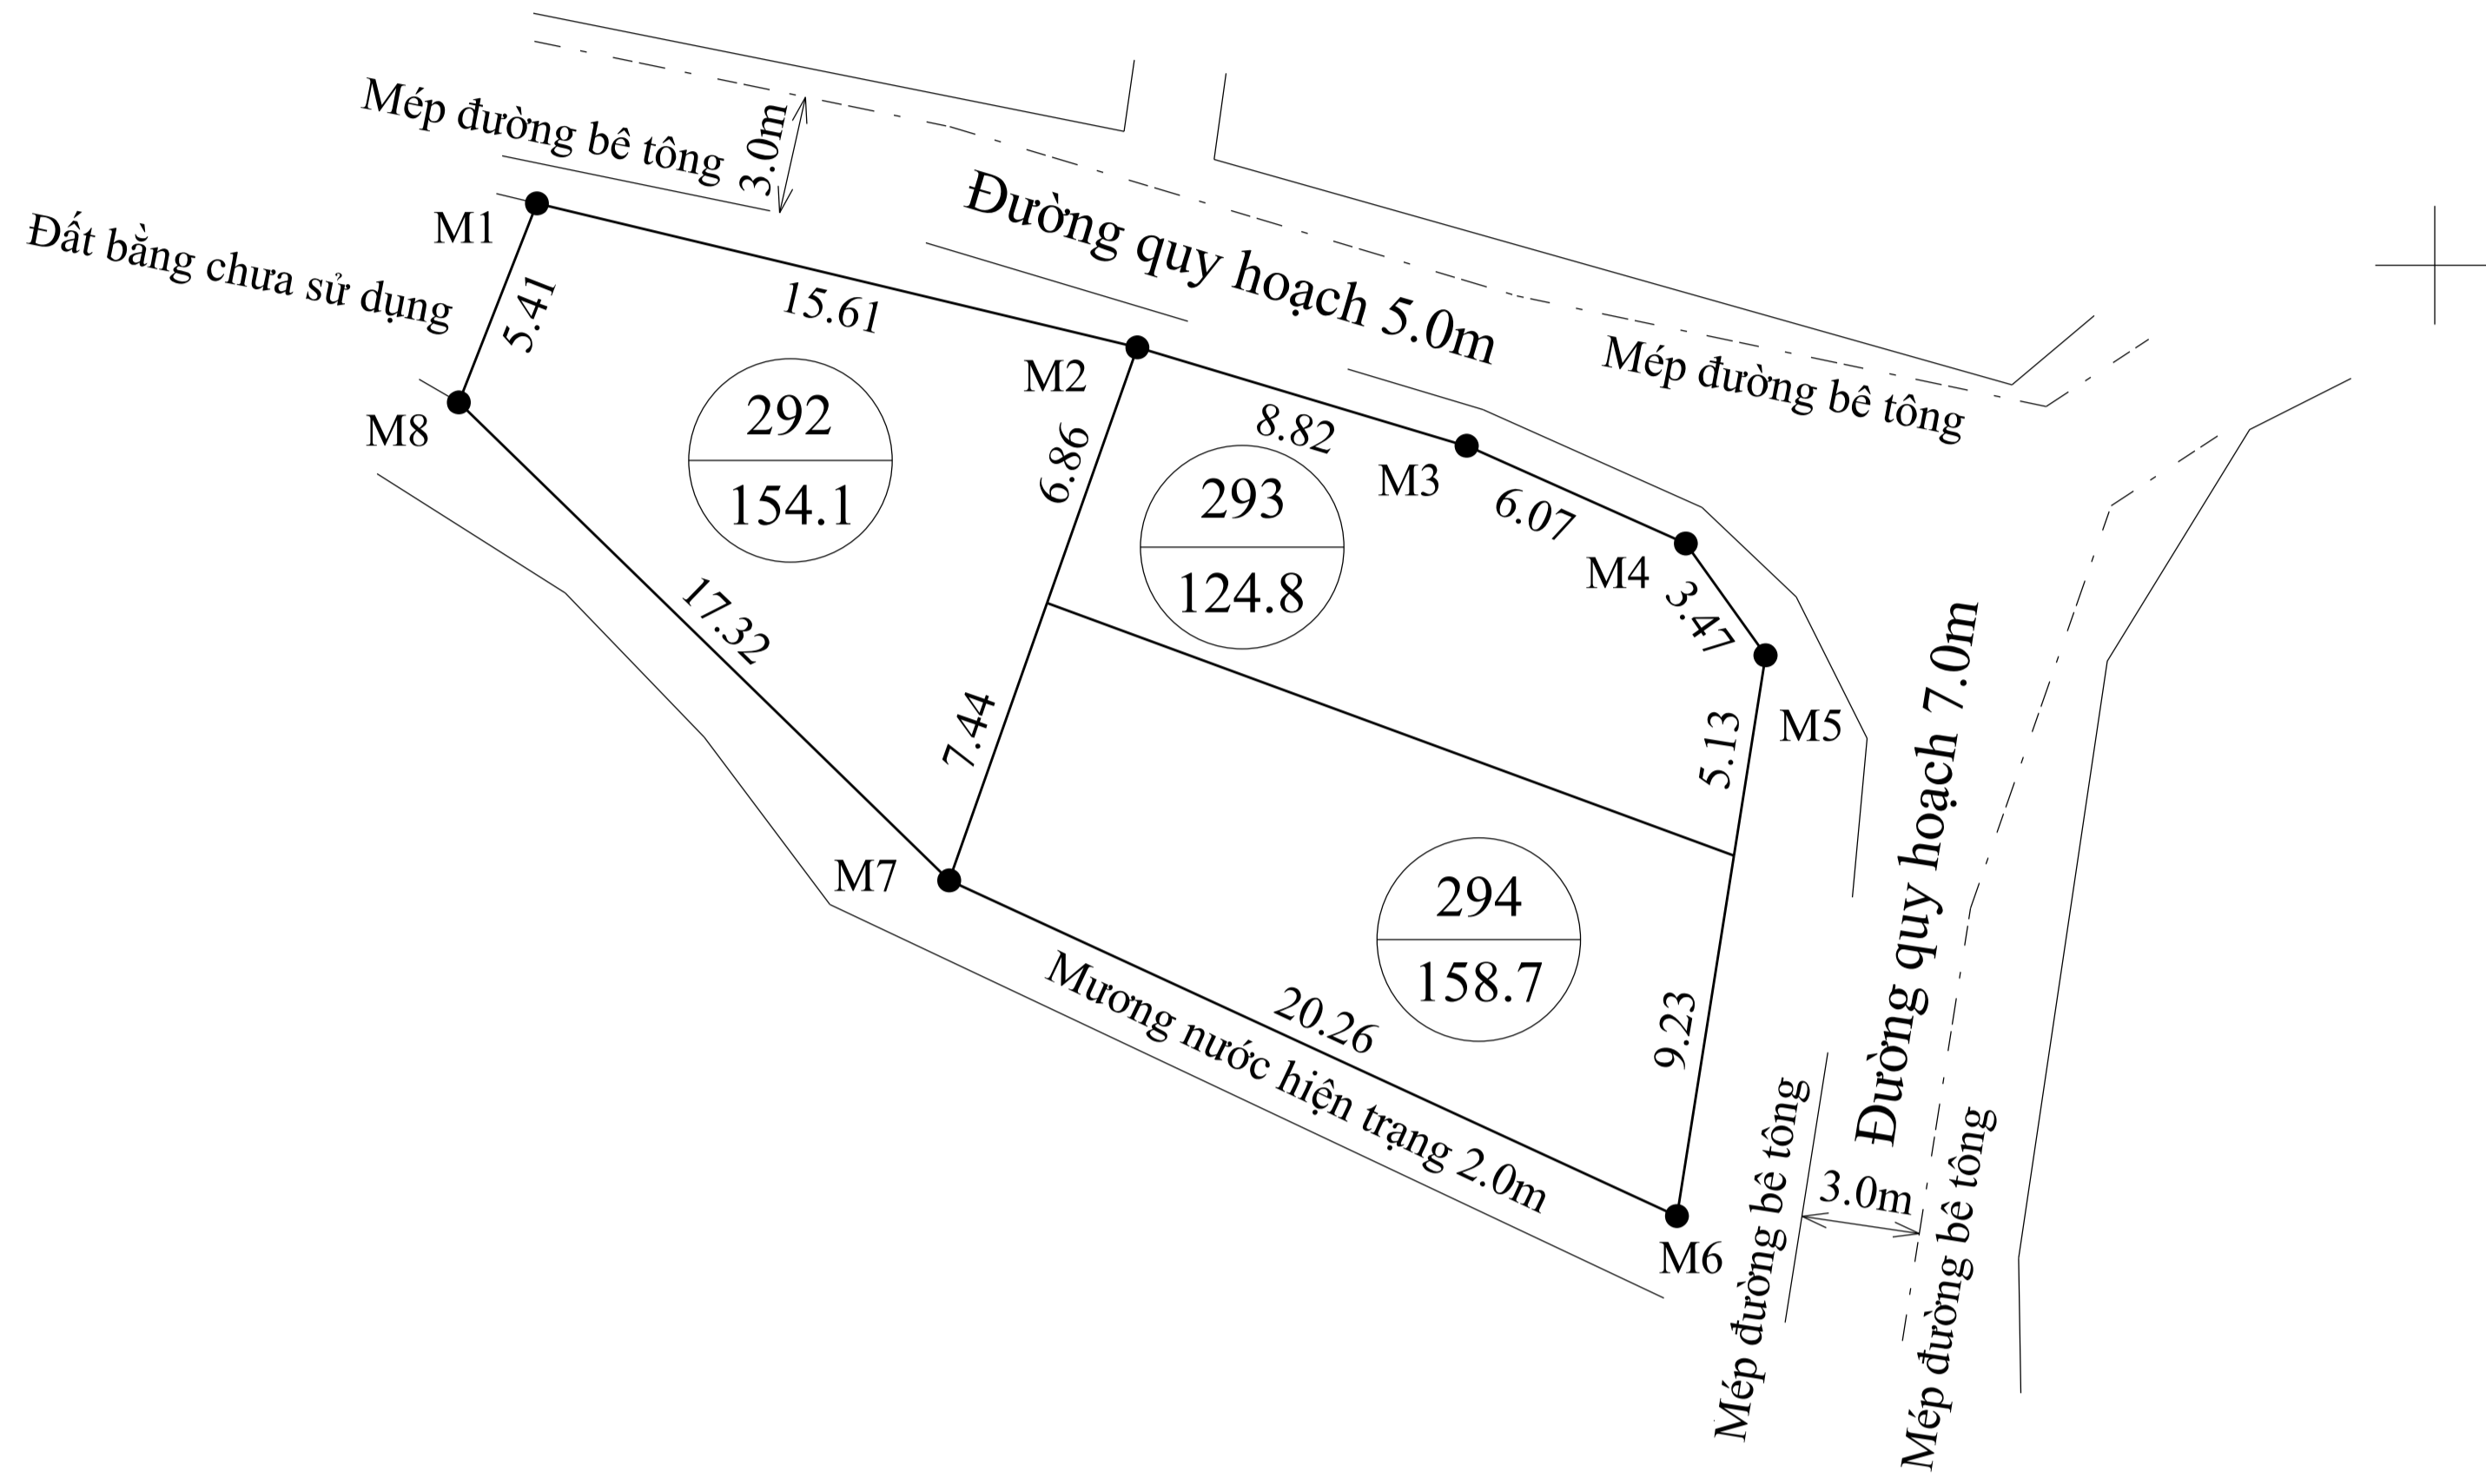

BẢN VẼ PHÂN LÔ

TỶ LỆ : 1/500

TÊN CÔNG TRÌNH : KHU ĐẤT XEN GHÉP

Địa điểm khu đất : Thôn Phú Lễ, xã Quảng Phú, huyện Quảng Điền, tỉnh Thừa Thiên Huế

Diện tích phân lô : 437.6 m² (Bốn trăm ba mươi bảy phẩy sáu mét vuông)

(Kèm theo quyết định số/ QĐ - UBND ngày.....tháng.....năm 20.... của UBND huyện Quảng Điền)

1830
450

1830
450

400

400

TỔNG HỢP DIỆN TÍCH

- Tổng diện tích phân lô : **437.6 m²**

Trong đó: + Đất bằng chưa sử dụng (BCS): 437.6 m²

GHI CHÚ

— Ranh giới khu đất phân lô

● Mốc ranh giới phân lô

292 ← Số thứ tự lô đất

154.1 ← Diện tích lô đất (m²)

- Tổng số thửa: 3 thửa

- Khu đất thuộc thửa 171 tờ bản đồ số 4 đo vẽ năm 2008 có chính lý

theo hiện trạng năm 2020

TOẠ ĐỘ CÁC MỐC RANH GIỚI

STT	HỆ TOẠ ĐỘ VN 2000	
	X	Y
M1	1830451.56	548752.02
M2	1830447.92	548767.20
M3	1830445.43	548775.52
M4	1830442.96	548781.07
M5	1830440.13	548783.08
M6	1830435.06	548782.28
M7	1830425.95	548780.84
M8	1830434.44	548762.44