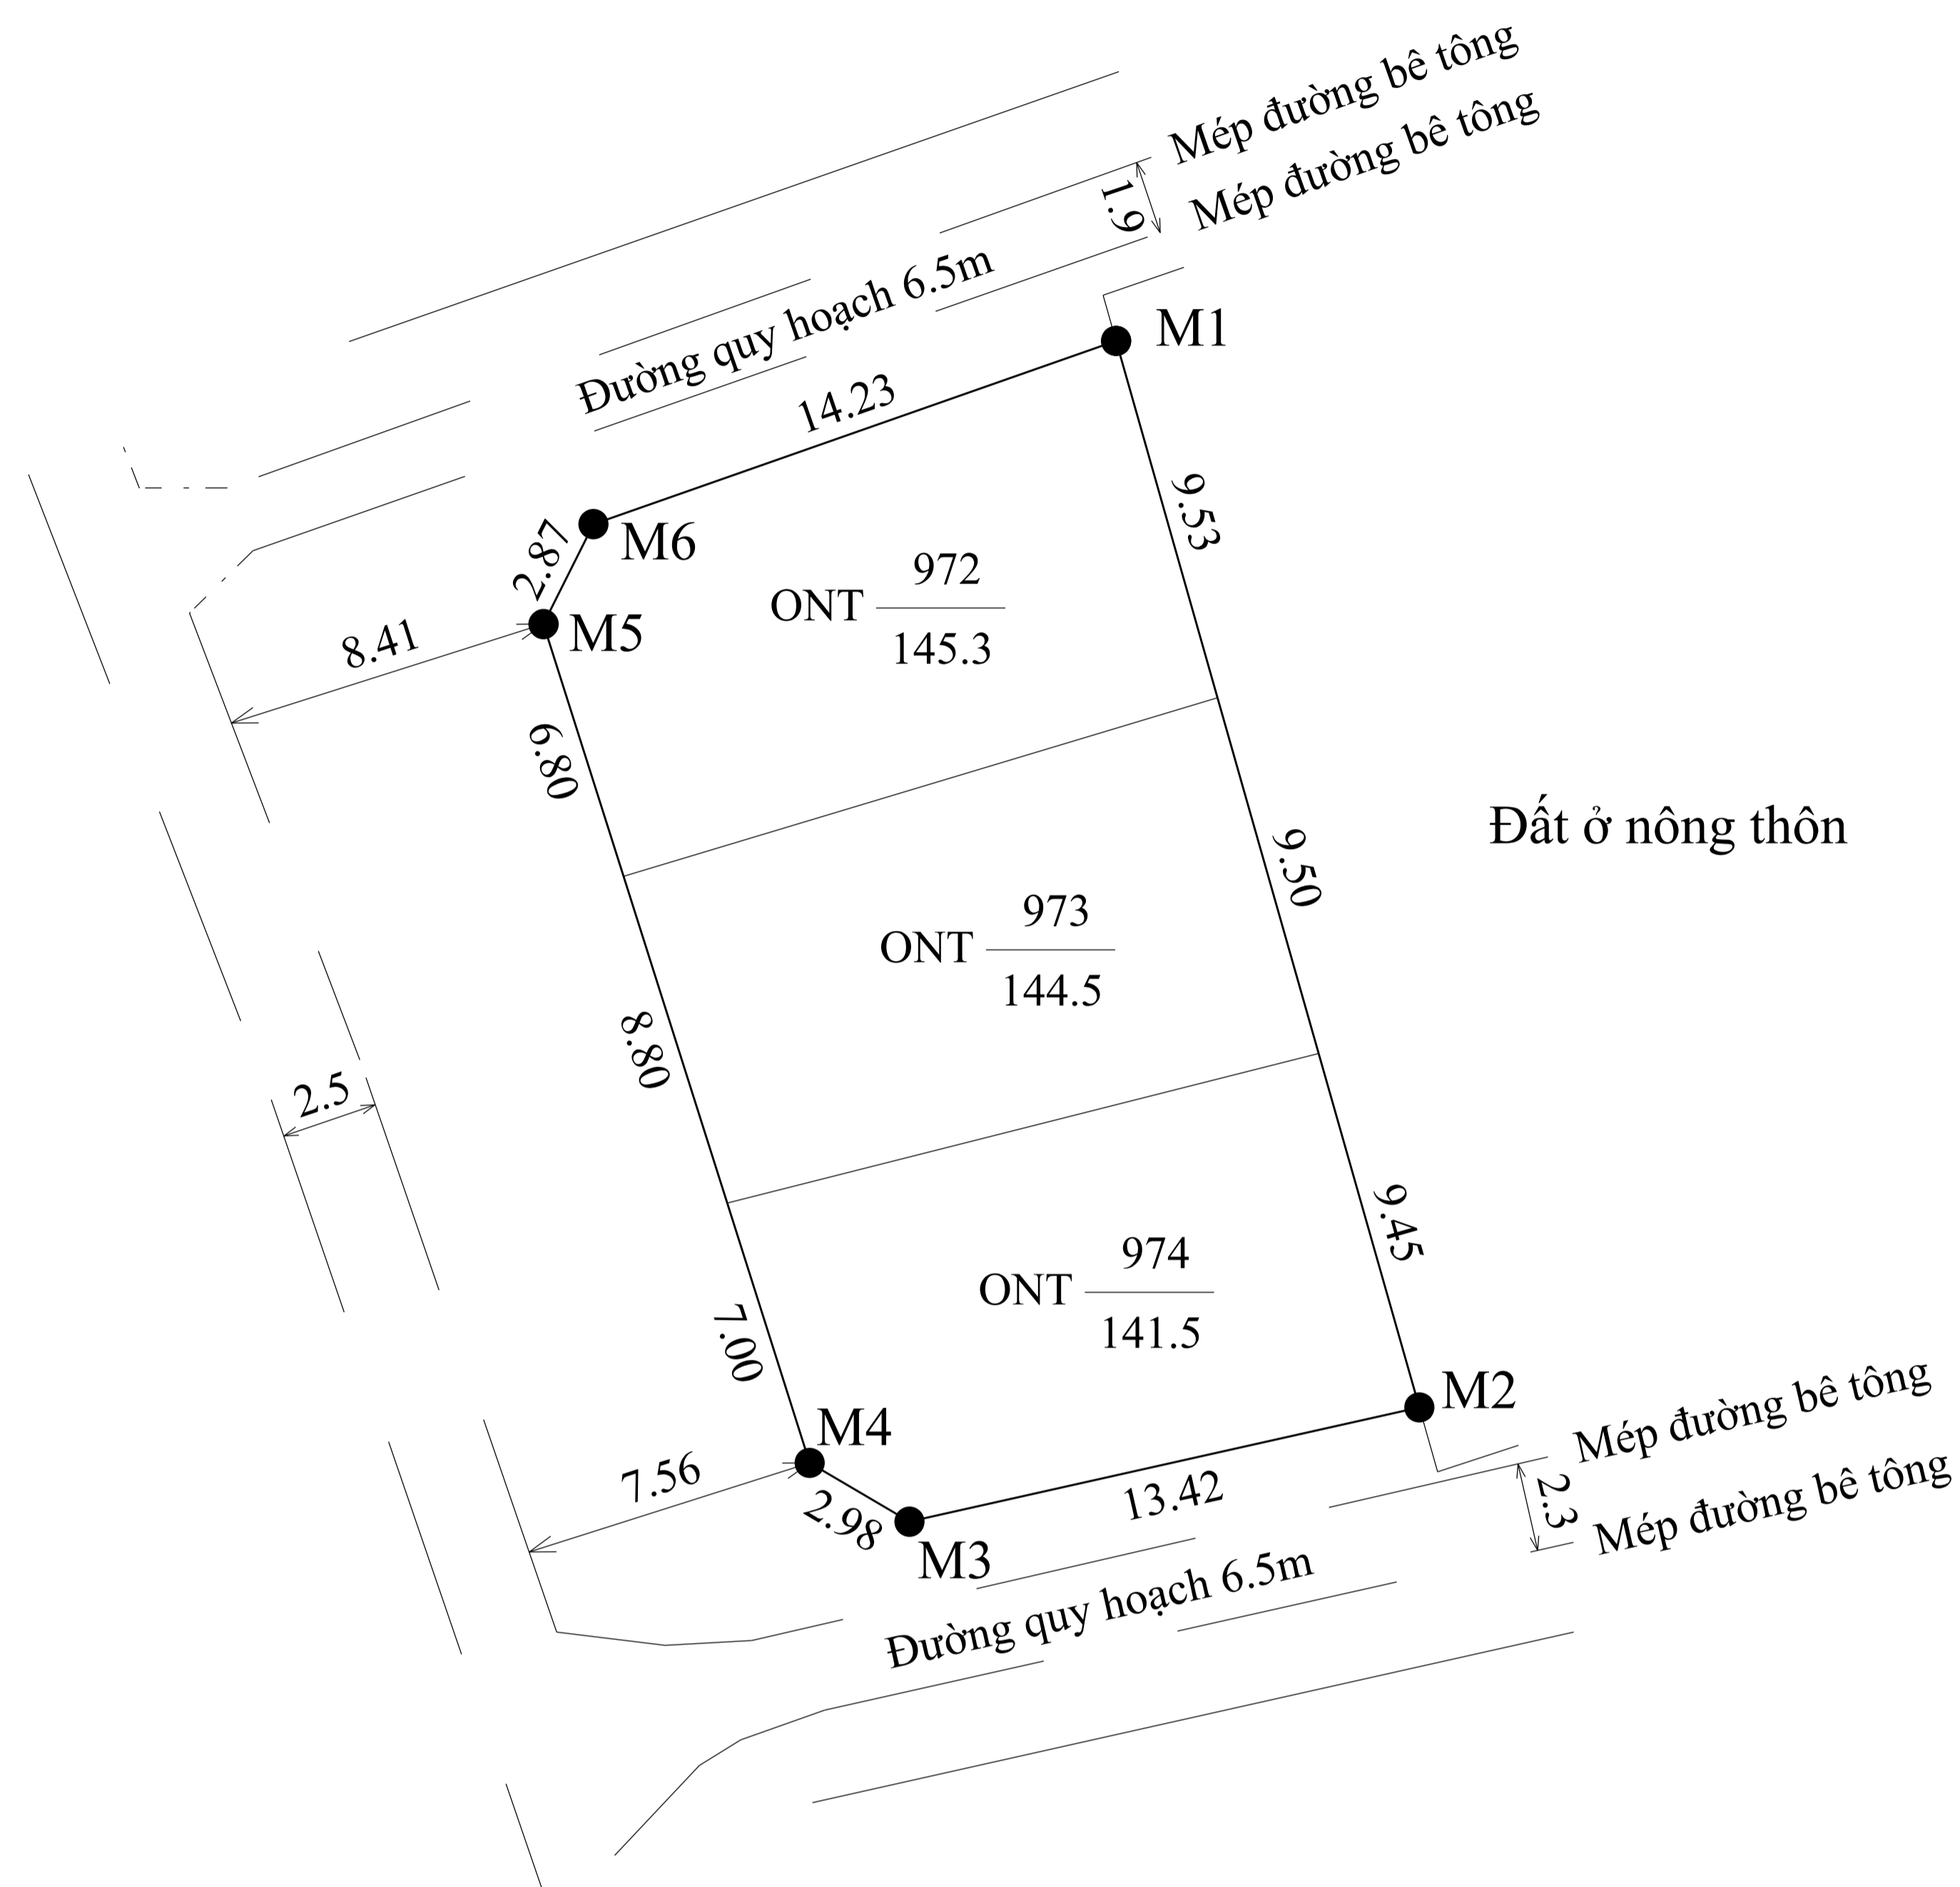

**BẢN VẼ PHÂN LÔ SỐ 1**

TỶ LỆ : 1/500

TÊN CÔNG TRÌNH : KHU ĐẤT XEN GHÉP

Địa điểm khu đất : Thôn Nam Phù - Nho Lâm, xã Quảng Phú, huyện Quảng Điền, tỉnh Thừa Thiên Huế

Diện tích phân lô : 431.3m<sup>2</sup> (Bốn trăm ba mươi một phẩy ba mét vuông)

( Kèm theo quyết định số ...../ QĐ - UBND ngày.....tháng.....năm 20.... của UBND huyện Quảng Điền )

**TOẠ ĐỘ CÁC MỐC RANH GIỚI**

STT	HỆ TOẠ ĐỘ VN 2000	
	X	Y
M1	1830065.04	554511.39
M2	1830037.64	554519.18
M3	1830034.71	554506.09
M4	1830036.22	554503.52
M5	1830057.76	554496.68
M6	1830060.33	554497.97

**GHI CHÚ**

- Tổng diện tích phân lô: 431.3 m<sup>2</sup>
- Tổng số thửa: 3 thửa
- Khu đất gồm các thửa đất được đánh số từ 972 đến 974 thuộc bản đồ số 10

- Ranh giới khu đất phân lô
- Mốc ranh giới phân lô
- ONT  $\frac{972}{145.3}$  ← Số thửa tự lô đất
- ← Diện tích lô đất (m<sup>2</sup>)